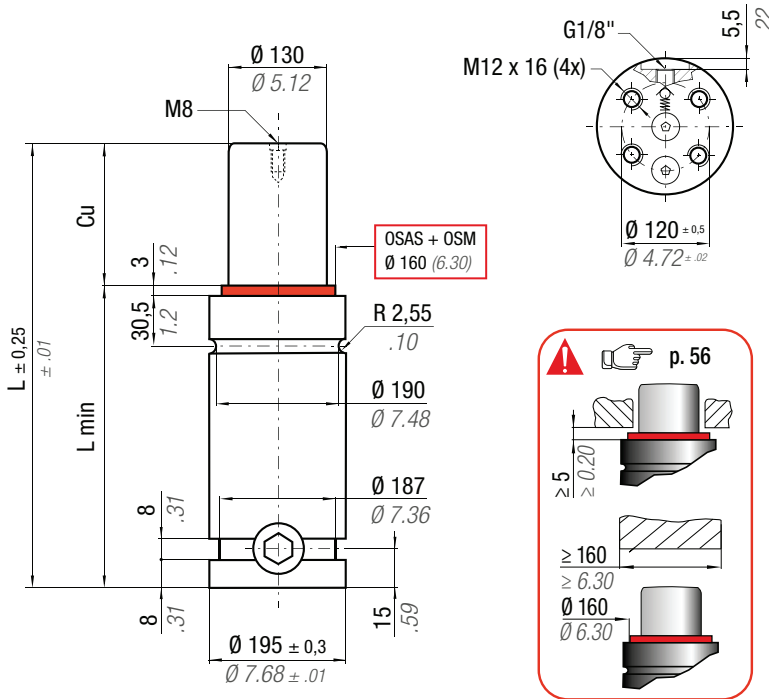

ACTIVE SAFETY

OSAS

USAS

OPAS

RV

OSAS + OSM = OVER STROKE ACTIVE SAFETY + OVER STROKE MARKER

Il nuovo codice sarà fornito solo ad esaurimento del vecchio

The new code will be supplied only when the old will be out of stock

Der neue Kode wird nur angegeben, wenn der alte nicht mehr lieferbar ist

Le nouveau code sera fourni uniquement lorsque le vieux stock sera écoulé

El nuevo código será suministrado sólo cuando se agoten las existencias del antiguoguo

O novo código irá ser fornecido apenas quando o antigo esgotar stock

p. 247

* F_{1i} = Isothermal end force at 100% Cu p. 16
** F_{1p} = Polyphoric end force at 100% Cu

	0 - 80 °C 32 - 176 °F	ΔP ± 0,33 %/°C	P max 150 bar 2175 psi	P min 20 bar 290 psi	S 132,73 cm² 20.573 in²	SPM ~ 20 - 80 (at 20°C)	Max Speed 1,8 m/s	Maintenance kit 39BMRV20000A

CODE PHASING OUT from 04/2021	NEW	Cu		L		L min		F0		F_{1i} *		F_{1p} **		V0		PED		
		mm	inch	mm	inch	mm	inch	daN	lb	daN	lb	daN	lb	cm³	in³	-Kg	-lb	2014/68/EU
RV 20000 - 019 - A	◆ RV 20000 - 019 - B	19	0.75	148	5.83	129	5.08			27636	62128	32207	72404	1047	63.89	21,58	47.58	✓
RV 20000 - 025 - A	◆ RV 20000 - 025 - B	25	0.98	160	6.30	135	5.32			29099	65417	34490	77537	1215	74.14	22,29	49.14	✓
RV 20000 - 032 - A	RV 20000 - 032 - B	32	1.26	174	6.85	142	5.59	19910	44738	30485	68532	36688	82478	1411	86.10	23,12	50.97	✓
RV 20000 - 038 - A	RV 20000 - 038 - B	38	1.50	186	7.32	148	5.83			31467	70740	38266	86025	1580	96.42	23,84	52.56	✓
RV 20000 - 050 - A	RV 20000 - 050 - B	50	1.97	210	8.27	160	6.30			33024	74242	40801	91724	1916	116.92	25,26	55.69	✓
RV 20000 - 063 - A	RV 20000 - 063 - B	63	2.48	236	9.29	173	6.81			34290	77086	42889	96418	2280	139.13	26,80	59.08	✓
RV 20000 - 075 - A	RV 20000 - 075 - B	75	2.95	260	10.24	185	7.28			35196	79124	44401	99818	2617	159.70	28,22	62.21	✓
RV 20000 - 080 - A	RV 20000 - 080 - B	80	3.15	270	10.63	190	7.48			35519	79850	44943	101035	2757	168.24	28,81	63.52	✓
RV 20000 - 100 - A	RV 20000 - 100 - B	100	3.94	310	12.21	210	8.27		+ 20 °C +68 °F	36574	82222	46724	105039	3317	202.42	31,19	68.76	✓
RV 20000 - 125 - A	RV 20000 - 125 - B	125	4.92	360	14.17	235	9.25			37526	84361	48345	108683	4018	245.19	34,16	75.31	✓

◆ Disposable