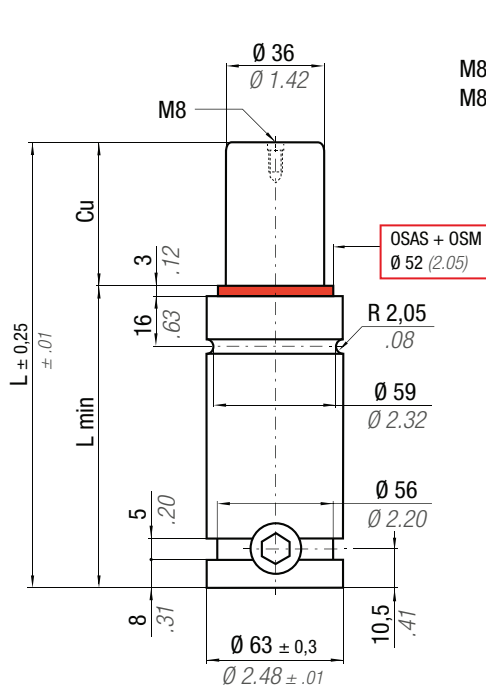

O novo código irá ser fornecido apenas quando o antigo esgotar stock

* $F_{1i} =$

Isothermal end force at 100% Cu p. 16

** $F_{1p} =$

Polytropic end force at 100% Cu

N₂	0 - 80 °C 32 - 176 °F	ΔP ± 0,33 %/°C	P max 150 bar 2175 psi	P min 20 bar 290 psi	S 10,18 cm ² 1,578 in ²	SPM ~ 20 - 100 (at 20°C)	Max Speed 1,8 m/s	Maintenance kit 39BMRV01500C
----------------------	--------------------------	--------------------------	-------------------------------------	-----------------------------------	------------------------------------------------------------	---------------------------------------	-----------------------------	----------------------------------------