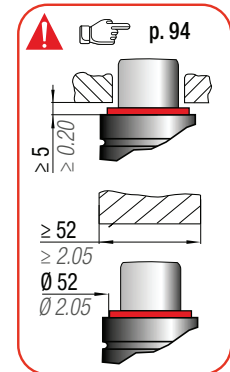

O novo código irá ser fornecido apenas quando o antigo esgotar stock

* $F_{1i} =$

Isothermal end force at 100% Cu p. 16

** $F_{1p} =$

Polytropic end force at 100% Cu

N₂	0 - 80 °C 32 - 176 °F	ΔP ± 0,33 %/°C	P max 150 bar 2175 psi	P min 20 bar 290 psi	S 10,18 cm ² 1,578 in ²	SPM ~ 20 - 100 (at 20°C)	Max Speed 1,8 m/s	Maintenance kit 39BMRV01500C
----------------------	--------------------------	--------------------------	-------------------------------------	-----------------------------------	------------------------------------------------------------	---------------------------------------	-----------------------------	----------------------------------------