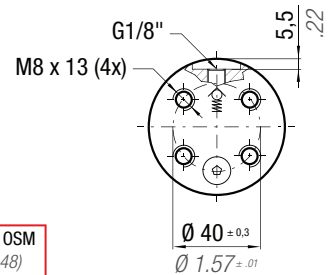

O novo código irá ser fornecido apenas quando o antigo esgotar stock

OSAS

USAS

OPAS

easu MANIPOL p. 247

* F_{1i} = Isothermal end force at 100% Cu p. 16

** F_{1p} = Polyphobic end force at 100% Cu

N ₂		0 - 80 °C 32 - 176 °F	ΔP ± 0,33 %/°C	P max 150 bar 2175 psi	P min 20 bar 290 psi	S 15,90 cm ² 2,465 in ²	SPM ~ 20 - 100 (at 20°C)	Max Speed 1,8 m/s	Maintenance kit 39BMRV02400D	
CODE	NEW	Cu	L	L min	F ₀	F _{1i} *	F _{1p} **	V ₀		
PHASING OUT from 04/2021		mm / inch	mm / inch	mm / inch	Initial force daN / lb	End force * daN / lb	End force ** daN / lb	cm ³ / in ³	~Kg / ~lb	2014/68/EU
RF 2400 - 016 - A	♦ RF 2400 - 016 - B	16 / 0.63	87 / 3.43	71 / 2.80	2385 / 5362 ± 5% 150 bar / 2175 psi + 20 °C / +68 °F	3510 / 7891	4170 / 9374	92 / 5.61	1,68 / 3.70	✓
RF 2400 - 019 - A	♦ RF 2400 - 019 - B	19 / 0.75	93 / 3.66	74 / 2.91		3592 / 8075	4299 / 9665	104 / 6.35	1,73 / 3.81	✓
RF 2400 - 025 - A	RF 2400 - 025 - B	25 / 0.98	105 / 4.13	80 / 3.15		3716 / 8354	4498 / 10111	128 / 7.81	1,82 / 4.01	✓
RF 2400 - 032 - A	RF 2400 - 032 - B	32 / 1.26	119 / 4.69	87 / 3.43		3818 / 8583	4662 / 10481	156 / 9.52	1,93 / 4.25	✓
RF 2400 - 038 - A	RF 2400 - 038 - B	38 / 1.50	131 / 5.16	93 / 3.66		3883 / 8728	4767 / 10717	180 / 10.98	2,03 / 4.48	✓
RF 2400 - 050 - A	RF 2400 - 050 - B	50 / 1.97	155 / 6.10	105 / 4.13		3974 / 8935	4917 / 11054	228 / 13.91	2,21 / 4.87	✓
RF 2400 - 063 - A	RF 2400 - 063 - B	63 / 2.48	181 / 7.13	118 / 4.65		4041 / 9083	5026 / 11299	280 / 17.09	2,42 / 5.34	✓
RF 2400 - 075 - A	RF 2400 - 075 - B	75 / 2.95	205 / 8.07	130 / 5.12		4084 / 9181	5098 / 11461	328 / 20.02	2,61 / 5.75	✓
RF 2400 - 080 - A	RF 2400 - 080 - B	80 / 3.15	215 / 8.46	135 / 5.31		4099 / 9215	5123 / 11517	348 / 21.24	2,69 / 5.93	✓
RF 2400 - 100 - A	RF 2400 - 100 - B	100 / 3.94	255 / 10.04	155 / 6.10		4145 / 9318	5199 / 11688	428 / 26.12	3,00 / 6.61	✓
RF 2400 - 125 - A	RF 2400 - 125 - B	125 / 4.92	305 / 12.01	180 / 7.09	4183 / 9405	5264 / 11833	528 / 32.22	3,40 / 7.50	✓	