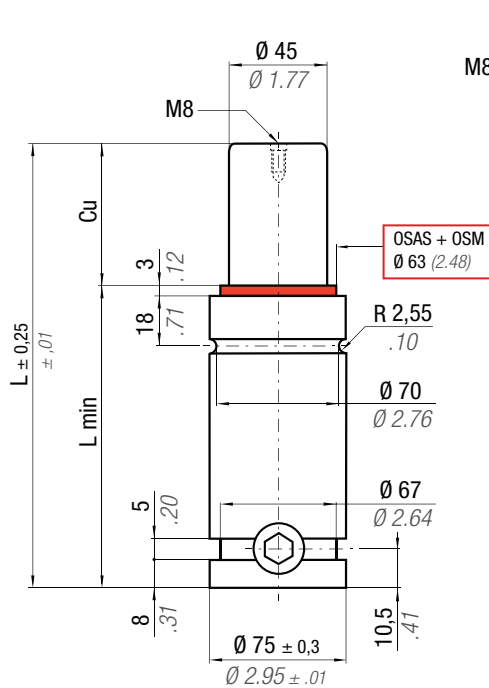

O novo código irá ser fornecido apenas quando o antigo esgotar stock

OSAS

USAS

OPAS

easu MANIPOL p. 247

* F_{1i} = Isothermal end force at 100% Cu p. 16

** F_{1p} = Polyphobic end force at 100% Cu

N ₂		0 - 80 °C 32 - 176 °F	ΔP ± 0,33 %/°C	P max 150 bar 2175 psi	P min 20 bar 290 psi	S 15,90 cm ² 2,465 in ²	SPM ~ 20 - 100 (at 20°C)	Max Speed 1,8 m/s	Maintenance kit 39BMRV02400D	
CODE	NEW	Cu	L	L min	F ₀	F _{1i} *	F _{1p} **	V ₀		
PHASING OUT from 04/2021		mm / inch	mm / inch	mm / inch	Initial force daN / lb	End force * daN / lb	End force ** daN / lb	cm ³ / in ³	~Kg / ~lb	2014/68/EU
RF 2400 - 016 - A	♦ RF 2400 - 016 - B	16 / 0.63	87 / 3.43	71 / 2.80	2385 / 5362 ± 5% 150 bar / 2175 psi + 20 °C / +68 °F	3510 / 7891	4170 / 9374	92 / 5.61	1,68 / 3.70	✓
RF 2400 - 019 - A	♦ RF 2400 - 019 - B	19 / 0.75	93 / 3.66	74 / 2.91		3592 / 8075	4299 / 9665	104 / 6.35	1,73 / 3.81	✓
RF 2400 - 025 - A	RF 2400 - 025 - B	25 / 0.98	105 / 4.13	80 / 3.15		3716 / 8354	4498 / 10111	128 / 7.81	1,82 / 4.01	✓
RF 2400 - 032 - A	RF 2400 - 032 - B	32 / 1.26	119 / 4.69	87 / 3.43		3818 / 8583	4662 / 10481	156 / 9.52	1,93 / 4.25	✓
RF 2400 - 038 - A	RF 2400 - 038 - B	38 / 1.50	131 / 5.16	93 / 3.66		3883 / 8728	4767 / 10717	180 / 10.98	2,03 / 4.48	✓
RF 2400 - 050 - A	RF 2400 - 050 - B	50 / 1.97	155 / 6.10	105 / 4.13		3974 / 8935	4917 / 11054	228 / 13.91	2,21 / 4.87	✓
RF 2400 - 063 - A	RF 2400 - 063 - B	63 / 2.48	181 / 7.13	118 / 4.65		4041 / 9083	5026 / 11299	280 / 17.09	2,42 / 5.34	✓
RF 2400 - 075 - A	RF 2400 - 075 - B	75 / 2.95	205 / 8.07	130 / 5.12		4084 / 9181	5098 / 11461	328 / 20.02	2,61 / 5.75	✓
RF 2400 - 080 - A	RF 2400 - 080 - B	80 / 3.15	215 / 8.46	135 / 5.31		4099 / 9215	5123 / 11517	348 / 21.24	2,69 / 5.93	✓
RF 2400 - 100 - A	RF 2400 - 100 - B	100 / 3.94	255 / 10.04	155 / 6.10		4145 / 9318	5199 / 11688	428 / 26.12	3,00 / 6.61	✓
RF 2400 - 125 - A	RF 2400 - 125 - B	125 / 4.92	305 / 12.01	180 / 7.09	4183 / 9405	5264 / 11833	528 / 32.22	3,40 / 7.50	✓	