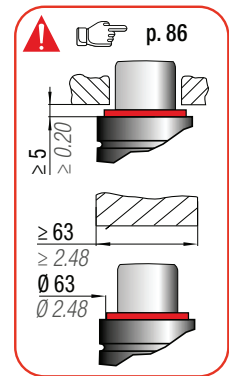

O novo código irá ser fornecido apenas quando o antigo esgotar stock

OSAS

USAS

OPAS

easu MANIPOL p. 247

* F_{1i} = Isothermal end force at 100% Cu p. 16

** F_{1p} = Polyphobic end force at 100% Cu

N ₂		0 - 80 °C 32 - 176 °F	ΔP ± 0,33 %/°C	P max 150 bar 2175 psi	P min 20 bar 290 psi	S 15,90 cm ² 2,465 in ²	SPM ~ 20 - 100 (at 20°C)	Max Speed 1,8 m/s	Maintenance kit 39BMRV02400D	
CODE	NEW	Cu	L	L min	F ₀	F _{1i} *	F _{1p} **	V ₀		
PHASING OUT from 04/2021		mm / inch	mm / inch	mm / inch	Initial force daN / lb	End force * daN / lb	End force ** daN / lb	cm ³ / in ³	~Kg / ~lb	2014/68/EU
RF 2400 - 016 - A	♦ RF 2400 - 016 - B	16 / 0.63	87 / 3.43	71 / 2.80	2385 / 5362 ± 5% 150 bar / 2175 psi + 20 °C / +68 °F	3510 / 7891	4170 / 9374	92 / 5.61	1,68 / 3.70	✓
RF 2400 - 019 - A	♦ RF 2400 - 019 - B	19 / 0.75	93 / 3.66	74 / 2.91		3592 / 8075	4299 / 9665	104 / 6.35	1,73 / 3.81	✓
RF 2400 - 025 - A	RF 2400 - 025 - B	25 / 0.98	105 / 4.13	80 / 3.15		3716 / 8354	4498 / 10111	128 / 7.81	1,82 / 4.01	✓
RF 2400 - 032 - A	RF 2400 - 032 - B	32 / 1.26	119 / 4.69	87 / 3.43		3818 / 8583	4662 / 10481	156 / 9.52	1,93 / 4.25	✓
RF 2400 - 038 - A	RF 2400 - 038 - B	38 / 1.50	131 / 5.16	93 / 3.66		3883 / 8728	4767 / 10717	180 / 10.98	2,03 / 4.48	✓
RF 2400 - 050 - A	RF 2400 - 050 - B	50 / 1.97	155 / 6.10	105 / 4.13		3974 / 8935	4917 / 11054	228 / 13.91	2,21 / 4.87	✓
RF 2400 - 063 - A	RF 2400 - 063 - B	63 / 2.48	181 / 7.13	118 / 4.65		4041 / 9083	5026 / 11299	280 / 17.09	2,42 / 5.34	✓
RF 2400 - 075 - A	RF 2400 - 075 - B	75 / 2.95	205 / 8.07	130 / 5.12		4084 / 9181	5098 / 11461	328 / 20.02	2,61 / 5.75	✓
RF 2400 - 080 - A	RF 2400 - 080 - B	80 / 3.15	215 / 8.46	135 / 5.31		4099 / 9215	5123 / 11517	348 / 21.24	2,69 / 5.93	✓
RF 2400 - 100 - A	RF 2400 - 100 - B	100 / 3.94	255 / 10.04	155 / 6.10		4145 / 9318	5199 / 11688	428 / 26.12	3,00 / 6.61	✓
RF 2400 - 125 - A	RF 2400 - 125 - B	125 / 4.92	305 / 12.01	180 / 7.09	4183 / 9405	5264 / 11833	528 / 32.22	3,40 / 7.50	✓	