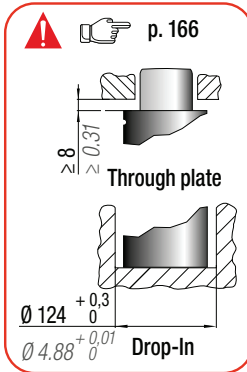

Il nuovo codice sarà fornito solo ad esaurimento del vecchio

The new code will be supplied only when the old will be out of stock

Der neue Kode wird nur angegeben, wenn der alte nicht mehr lieferbar ist

Le nouveau code sera fourni uniquement lorsque le vieux stock sera écoulé

El nuevo código será suministrado sólo cuando se agoten las existencias del antiguo

O novo código irá ser fornecido apenas quando o antigo esgotar stock

* $F_{1i} =$

Isothermal end force at 100% Cu

p. 16

** $F_{1p} =$

Polytrophic end force at 100% Cu

SW

ACTIVE SAFETY

OSAS

USAS

OPAS

N₂		0 - 80 °C 32 - 176 °F	ΔP ± 0,33 %/°C	P max 200 bar 2900 psi	P min 20 bar 290 psi	S 63,62 cm² 9,861 in²	SPM ~ 20 - 50 (at 20°C)	Max Speed 1,6 m/s	Maintenance kit 39BMML12000C	
CODE	NEW	Cu	L	L min	F₀	F_{1i}*	F_{1p}**	V₀	PED	
PHASING OUT from 05/2019		mm inch	mm inch	mm inch	Initial force daN lb	End force * daN lb	End force ** daN lb	cm³ in³	~Kg ~lb	2014/68/EU
ML12000-015-C-N	ML12000-015-D-N	15 0.59	135 5.31	120 4.72	12720 28595	17910 40264	20179 45364	415 25.35	7,45 16.42	✓
ML12000-025-C-N	ML12000-025-D-N	25 0.98	155 6.10	130 5.12	± 5%	20260 45546	23413 52635	532 32.47	7,92 17.46	✓
ML12000-038-C-N	ML12000-038-D-N	38 1.50	185 7.28	147 5.79	200 bar 2900 psi	21844 49107	25639 57638	715 43.64	8,64 19.05	✓
ML12000-050-C-N	ML12000-050-D-N	50 1.97	215 8.46	165 6.50		22489 50558	26555 59699	902 55.05	9,37 20.66	✓
ML12000-063-C-N	ML12000-063-D-N	63 2.48	245 9.65	182 7.17		23275 52324	27678 62222	1085 66.22	10,09 22.24	✓
ML12000-080-C-N	ML12000-080-D-N	80 3.15	285 11.22	205 8.07	+20 °C +68 °F	23928 53791	28617 64333	1331 81.19	11,06 24.38	✓

SERVICE BOX

code: 39SKML12000A

Sostituire ogni 1.000.000 di cicli. Replace every 1 million cycles. Nach 1 Mio. Hübe austauschen. Remplacez à chaque million de cycles. Reemplazar cada 1 millón de ciclos. Substituir a cada 1 milhão de ciclos.