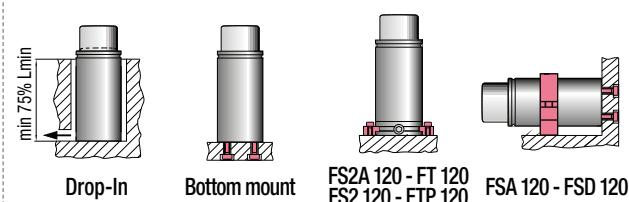

## SERVICE BOX

code: 39SKML12000A

Seal (1x)

Washer (8x)

Screw (4x)

Instructions

Sostituire ogni 1.000.000 di cicli. Replace every 1 million cycles. Nach 1 Mio. Hübe austauschen. Remplacez à chaque million de cycles. Reemplazar cada 1 millón de ciclos. Substituir a cada 1 milhão de ciclos.