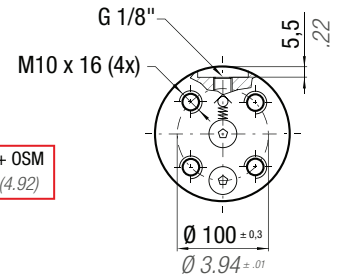

* $F_{1i} =$

Isothermal end force at 100% Cu p. 16

** $F_{1p} =$

Polytrophic end force at 100% Cu

N ₂		0 - 80 °C 32 - 176 °F	ΔP ± 0,33 %/°C	P max 120 bar 1740 psi	P min 20 bar 290 psi	S 63,61 cm ² 9.860 in ²	SPM ~ 15 - 60 (at 20°C)	Max Speed 1,8 m/s	Maintenance kit 39BMLS07500A		
CODE	NEW	Cu	L	L min	F ₀	F Cls	F _{1i} *	F _{1p} **	V ₀		PED
PHASING OUT from 04/2021		mm inch	mm inch	mm inch	Initial force daN lb	daN lb	daN lb	daN lb	cm ³ in ³	~Kg ~lb	2014/68/EU
LS 7500 - 025 - B	LS 7500 - 025 - C	25 0.98	205 8.07	180 7.09			9817 22070	11303 25411	638 38.91	19,95 43.98	✓
LS 7500 - 038 - B	LS 7500 - 038 - C	38 1.50	231 9.09	193 7.60			10576 23776	12544 28200	838 51.13	21,15 46.63	✓
LS 7500 - 050 - B	LS 7500 - 050 - C	50 1.97	255 10.04	205 8.07	0 0	7630 17152	11065 24875	13362 30039	1023 62.40	21,95 48.39	✓
LS 7500 - 063 - B	LS 7500 - 063 - C	63,5 2.50	282 11.10	218,5 8.60	± 5%	± 5%	11469 25784	14050 31585	1230 75.08	22,75 50.16	✓
LS 7500 - 080 - B	LS 7500 - 080 - C	80 3.15	315 12.40	235 9.25			11832 26600	14675 32991	1484 90.58	24,55 54.12	✓
LS 7500 - 100 - B	LS 7500 - 100 - C	100 3.94	355 13.98	255 10.04	120 bar 1740 psi	120 bar 1740 psi	12151 27316	15230 34239	1792 109.37	26,25 57.87	✓
LS 7500 - 125 - B	LS 7500 - 125 - C	125 4.92	405 15.94	280 11.02			12435 27956	15732 35366	2177 132.85	28,15 62.06	✓
LS 7500 - 160 - B	LS 7500 - 160 - C	160 6.30	475 18.70	315 12.40	+ 20 °C +68 °F	+ 20 °C +68 °F	12710 28572	16219 36461	2716 165.73	31,55 69.56	✓
LS 7500 - 200 - B	LS 7500 - 200 - C	200 7.87	555 21.85	355 13.98			12922 29050	16599 37316	3332 203.31	35,15 77.49	✓
LS 7500 - 250 - B	LS 7500 - 250 - C	250 9.84	655 25.79	405 15.94			13103 29457	16925 38049	4101 250.28	38,65 85.21	✓
LS 7500 - 300 - B	LS 7500 - 300 - C	300 11.81	755 29.72	455 17.91			13229 29741	17154 38564	4871 297.26	42,55 93.81	✓