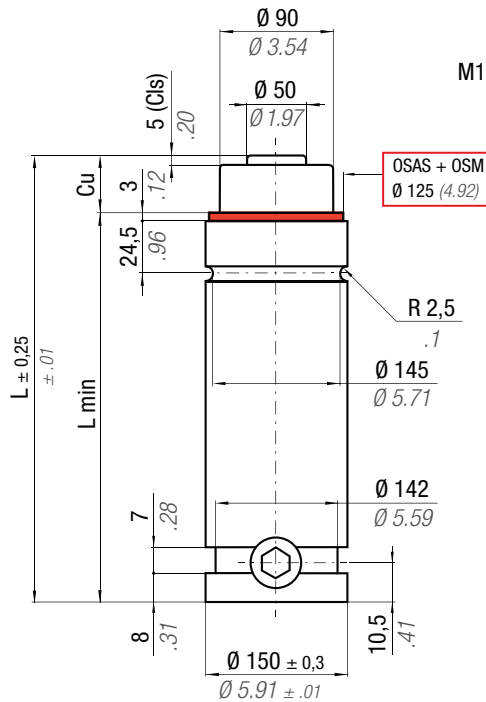

* $F_{1i} =$

Isothermal end force at 100% Cu p. 16

** $F_{1p} =$

Polytrophic end force at 100% Cu

N ₂		0 - 80 °C 32 - 176 °F	ΔP ± 0,33 %/°C	P max 120 bar 1740 psi	P min 20 bar 290 psi	S 63,61 cm ² 9.860 in ²	SPM ~ 15 - 60 (at 20°C)	Max Speed 1,8 m/s	Maintenance kit 39BMLS07500A		
CODE	NEW	Cu	L	L min	F ₀	F Cls	F _{1i} *	F _{1p} **	V ₀		PED
PHASING OUT from 04/2021		mm inch	mm inch	mm inch	Initial force daN lb	daN lb	daN lb	daN lb	cm ³ in ³	~Kg ~lb	2014/68/EU
LS 7500 - 025 - B	LS 7500 - 025 - C	25 0.98	205 8.07	180 7.09			9817 22070	11303 25411	638 38.91	19,95 43.98	✓
LS 7500 - 038 - B	LS 7500 - 038 - C	38 1.50	231 9.09	193 7.60			10576 23776	12544 28200	838 51.13	21,15 46.63	✓
LS 7500 - 050 - B	LS 7500 - 050 - C	50 1.97	255 10.04	205 8.07	0 0	7630 17152	11065 24875	13362 30039	1023 62.40	21,95 48.39	✓
LS 7500 - 063 - B	LS 7500 - 063 - C	63,5 2.50	282 11.10	218,5 8.60	± 5%	± 5%	11469 25784	14050 31585	1230 75.08	22,75 50.16	✓
LS 7500 - 080 - B	LS 7500 - 080 - C	80 3.15	315 12.40	235 9.25			11832 26600	14675 32991	1484 90.58	24,55 54.12	✓
LS 7500 - 100 - B	LS 7500 - 100 - C	100 3.94	355 13.98	255 10.04	120 bar 1740 psi	120 bar 1740 psi	12151 27316	15230 34239	1792 109.37	26,25 57.87	✓
LS 7500 - 125 - B	LS 7500 - 125 - C	125 4.92	405 15.94	280 11.02			12435 27956	15732 35366	2177 132.85	28,15 62.06	✓
LS 7500 - 160 - B	LS 7500 - 160 - C	160 6.30	475 18.70	315 12.40	+ 20 °C +68 °F	+ 20 °C +68 °F	12710 28572	16219 36461	2716 165.73	31,55 69.56	✓
LS 7500 - 200 - B	LS 7500 - 200 - C	200 7.87	555 21.85	355 13.98			12922 29050	16599 37316	3332 203.31	35,15 77.49	✓
LS 7500 - 250 - B	LS 7500 - 250 - C	250 9.84	655 25.79	405 15.94			13103 29457	16925 38049	4101 250.28	38,65 85.21	✓
LS 7500 - 300 - B	LS 7500 - 300 - C	300 11.81	755 29.72	455 17.91			13229 29741	17154 38564	4871 297.26	42,55 93.81	✓