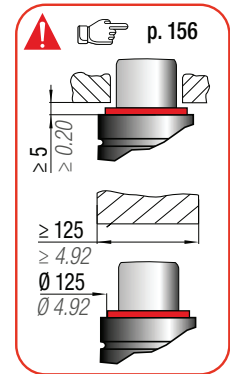

* $F_{1i} =$

Isothermal end force at 100% Cu p. 16

** $F_{1p} =$

Polytrophic end force at 100% Cu

N ₂		0 - 80 °C 32 - 176 °F	ΔP ± 0,33 %/°C	P max 120 bar 1740 psi	P min 20 bar 290 psi	S 63,61 cm ² 9.860 in ²	SPM ~ 15 - 60 (at 20°C)	Max Speed 1,8 m/s	Maintenance kit 39BMLS07500A		
CODE	NEW	Cu	L	L min	F ₀	F Cls	F _{1i} *	F _{1p} **	V ₀		PED
PHASING OUT from 04/2021		mm inch	mm inch	mm inch	Initial force daN lb	daN lb	daN lb	daN lb	cm ³ in ³	~Kg ~lb	2014/68/EU
LS 7500 - 025 - B	LS 7500 - 025 - C	25 0.98	205 8.07	180 7.09			9817 22070	11303 25411	638 38.91	19,95 43.98	✓
LS 7500 - 038 - B	LS 7500 - 038 - C	38 1.50	231 9.09	193 7.60			10576 23776	12544 28200	838 51.13	21,15 46.63	✓
LS 7500 - 050 - B	LS 7500 - 050 - C	50 1.97	255 10.04	205 8.07	0 0	7630 17152	11065 24875	13362 30039	1023 62.40	21,95 48.39	✓
LS 7500 - 063 - B	LS 7500 - 063 - C	63,5 2.50	282 11.10	218,5 8.60	± 5%	± 5%	11469 25784	14050 31585	1230 75.08	22,75 50.16	✓
LS 7500 - 080 - B	LS 7500 - 080 - C	80 3.15	315 12.40	235 9.25			11832 26600	14675 32991	1484 90.58	24,55 54.12	✓
LS 7500 - 100 - B	LS 7500 - 100 - C	100 3.94	355 13.98	255 10.04	120 bar 1740 psi	120 bar 1740 psi	12151 27316	15230 34239	1792 109.37	26,25 57.87	✓
LS 7500 - 125 - B	LS 7500 - 125 - C	125 4.92	405 15.94	280 11.02			12435 27956	15732 35366	2177 132.85	28,15 62.06	✓
LS 7500 - 160 - B	LS 7500 - 160 - C	160 6.30	475 18.70	315 12.40	+ 20 °C +68 °F	+ 20 °C +68 °F	12710 28572	16219 36461	2716 165.73	31,55 69.56	✓
LS 7500 - 200 - B	LS 7500 - 200 - C	200 7.87	555 21.85	355 13.98			12922 29050	16599 37316	3332 203.31	35,15 77.49	✓
LS 7500 - 250 - B	LS 7500 - 250 - C	250 9.84	655 25.79	405 15.94			13103 29457	16925 38049	4101 250.28	38,65 85.21	✓
LS 7500 - 300 - B	LS 7500 - 300 - C	300 11.81	755 29.72	455 17.91			13229 29741	17154 38564	4871 297.26	42,55 93.81	✓