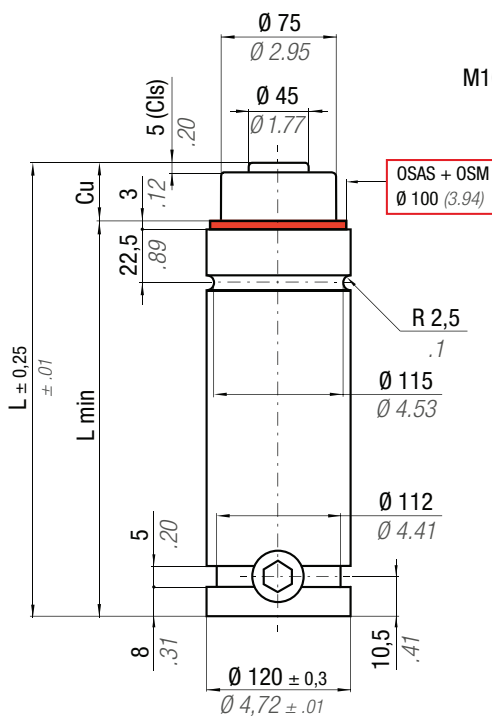

## ACTIVE SAFETY

OSAS

USAS

OPAS

\*  $F_{1i} =$

Isothermal end force at 100% Cu p. 16

\*\*  $F_{1p} =$

Polytrophic end force at 100% Cu

		0 - 80 °C 32 - 176 °F	$\Delta P$ ± 0,33 %/°C	P max 100 bar 1450 psi	P min 20 bar 290 psi	S 44,18 cm <sup>2</sup> 6.848 in <sup>2</sup>	SPM ~ 15 - 60 (at 20°C)	Max Speed 1,8 m/s	Maintenance kit 39BMLS05000B		
CODE	NEW	Cu	L	L min	F0	F Cis	F <sub>1i</sub> *	F <sub>1p</sub> **	V0		
PHASING OUT from 04/2021		mm inch	mm inch	mm inch	Initial force daN lb	daN lb	daN lb	daN lb	cm <sup>3</sup> in <sup>3</sup>	~Kg ~lb	2014/68/EU
LS 5000 - 025 - A	LS 5000 - 025 - B	25 0.98	190 7.48	165 6.50			6021 13536	7267 16336	357 21.80	10,60 23.37	✓
LS 5000 - 038 - A	LS 5000 - 038 - B	38 1.50	216 8.50	178 7.01			6537 14695	8185 18401	483 29.47	12,00 26.46	✓
LS 5000 - 050 - A	LS 5000 - 050 - B	50 1.97	240 9.45	190 7.48	0 0	4418 9932	6858 15417	8775 19727	599 36.54	13,20 29.10	✓
LS 5000 - 063 - A	LS 5000 - 063 - B	63,5 2.50	267 10.51	203,5 8.01	± 5%	± 5%	7118 16002	9261 20819	729 44.50	13,60 29.98	✓
LS 5000 - 080 - A	LS 5000 - 080 - B	80 3.15	300 11.81	220 8.66			7346 16515	9695 21796	889 54.23	14,10 31.09	✓
LS 5000 - 100 - A	LS 5000 - 100 - B	100 3.94	340 13.39	240 9.45	100 bar 1450 psi	100 bar 1450 psi	7544 16959	10075 22650	1082 66.02	15,40 33.95	✓
LS 5000 - 125 - A	LS 5000 - 125 - B	125 4.92	390 15.35	265 10.43			7718 17350	10413 23410	1323 80.76	16,90 37.26	✓
LS 5000 - 160 - A	LS 5000 - 160 - B	160 6.30	460 18.11	300 11.81	+ 20 °C +68 °F	+ 20 °C +68 °F	7883 17722	10738 24140	1662 101.40	18,70 41.23	✓
LS 5000 - 200 - A	LS 5000 - 200 - B	200 7.87	540 21.26	340 13.39			8009 18006	10989 24704	2048 124.98	21,70 47.84	✓
LS 5000 - 250 - A	LS 5000 - 250 - B	250 9.84	640 25.20	390 15.35			8116 18246	11202 25182	2531 154.46	24,80 54.67	✓
LS 5000 - 300 - A	LS 5000 - 300 - B	300 11.81	740 29.13	440 17.32			8190 18412	11350 25516	3014 183.93	28,00 61.73	✓