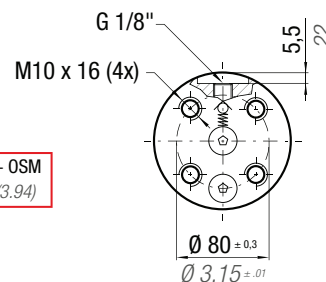

		0 - 80 °C 32 - 176 °F	$\Delta P$ ± 0,33 %/°C	P max 100 bar 1450 psi	P min 20 bar 290 psi	S 44,18 cm <sup>2</sup> 6.848 in <sup>2</sup>	SPM ~ 15 - 60 (at 20°C)	Max Speed 1,8 m/s	Maintenance kit 39BMLS05000B		
CODE	NEW	Cu	L	L min	F0	F Cis	F <sub>1i</sub> *	F <sub>1p</sub> **	V0		
PHASING OUT from 04/2021		mm inch	mm inch	mm inch	Initial force daN lb	daN lb	daN lb	daN lb	cm <sup>3</sup> in <sup>3</sup>	~Kg ~lb	2014/68/EU
LS 5000 - 025 - A	LS 5000 - 025 - B	25 0.98	190 7.48	165 6.50			6021 13536	7267 16336	357 21.80	10,60 23.37	✓
LS 5000 - 038 - A	LS 5000 - 038 - B	38 1.50	216 8.50	178 7.01			6537 14695	8185 18401	483 29.47	12,00 26.46	✓
LS 5000 - 050 - A	LS 5000 - 050 - B	50 1.97	240 9.45	190 7.48	0 0	4418 9932	6858 15417	8775 19727	599 36.54	13,20 29.10	✓
LS 5000 - 063 - A	LS 5000 - 063 - B	63,5 2.50	267 10.51	203,5 8.01	± 5%	± 5%	7118 16002	9261 20819	729 44.50	13,60 29.98	✓
LS 5000 - 080 - A	LS 5000 - 080 - B	80 3.15	300 11.81	220 8.66			7346 16515	9695 21796	889 54.23	14,10 31.09	✓
LS 5000 - 100 - A	LS 5000 - 100 - B	100 3.94	340 13.39	240 9.45	100 bar 1450 psi	100 bar 1450 psi	7544 16959	10075 22650	1082 66.02	15,40 33.95	✓
LS 5000 - 125 - A	LS 5000 - 125 - B	125 4.92	390 15.35	265 10.43			7718 17350	10413 23410	1323 80.76	16,90 37.26	✓
LS 5000 - 160 - A	LS 5000 - 160 - B	160 6.30	460 18.11	300 11.81	+ 20 °C +68 °F	+ 20 °C +68 °F	7883 17722	10738 24140	1662 101.40	18,70 41.23	✓
LS 5000 - 200 - A	LS 5000 - 200 - B	200 7.87	540 21.26	340 13.39			8009 18006	10989 24704	2048 124.98	21,70 47.84	✓
LS 5000 - 250 - A	LS 5000 - 250 - B	250 9.84	640 25.20	390 15.35			8116 18246	11202 25182	2531 154.46	24,80 54.67	✓
LS 5000 - 300 - A	LS 5000 - 300 - B	300 11.81	740 29.13	440 17.32			8190 18412	11350 25516	3014 183.93	28,00 61.73	✓