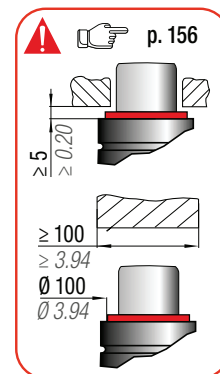

## ACTIVE SAFETY

OSAS

USAS

OPAS

\*  $F_{1i} =$

Isothermal end force at 100% Cu p. 16

\*\*  $F_{1p} =$

Polytrophic end force at 100% Cu

		0 - 80 °C 32 - 176 °F	$\Delta P$ ± 0,33 %/°C	P max 100 bar 1450 psi	P min 20 bar 290 psi	S 44,18 cm <sup>2</sup> 6.848 in <sup>2</sup>	SPM ~ 15 - 60 (at 20°C)	Max Speed 1,8 m/s	Maintenance kit 39BMLS05000B		
CODE	NEW	Cu	L	L min	F0	F Cis	F <sub>1i</sub> *	F <sub>1p</sub> **	V0		
PHASING OUT from 04/2021		mm inch	mm inch	mm inch	Initial force daN lb	daN lb	daN lb	daN lb	cm <sup>3</sup> in <sup>3</sup>	~Kg ~lb	2014/68/EU
LS 5000 - 025 - A	LS 5000 - 025 - B	25 0.98	190 7.48	165 6.50			6021 13536	7267 16336	357 21.80	10,60 23.37	✓
LS 5000 - 038 - A	LS 5000 - 038 - B	38 1.50	216 8.50	178 7.01			6537 14695	8185 18401	483 29.47	12,00 26.46	✓
LS 5000 - 050 - A	LS 5000 - 050 - B	50 1.97	240 9.45	190 7.48	0 0	4418 9932	6858 15417	8775 19727	599 36.54	13,20 29.10	✓
LS 5000 - 063 - A	LS 5000 - 063 - B	63,5 2.50	267 10.51	203,5 8.01	± 5%	± 5%	7118 16002	9261 20819	729 44.50	13,60 29.98	✓
LS 5000 - 080 - A	LS 5000 - 080 - B	80 3.15	300 11.81	220 8.66			7346 16515	9695 21796	889 54.23	14,10 31.09	✓
LS 5000 - 100 - A	LS 5000 - 100 - B	100 3.94	340 13.39	240 9.45	100 bar 1450 psi	100 bar 1450 psi	7544 16959	10075 22650	1082 66.02	15,40 33.95	✓
LS 5000 - 125 - A	LS 5000 - 125 - B	125 4.92	390 15.35	265 10.43			7718 17350	10413 23410	1323 80.76	16,90 37.26	✓
LS 5000 - 160 - A	LS 5000 - 160 - B	160 6.30	460 18.11	300 11.81	+ 20 °C +68 °F	+ 20 °C +68 °F	7883 17722	10738 24140	1662 101.40	18,70 41.23	✓
LS 5000 - 200 - A	LS 5000 - 200 - B	200 7.87	540 21.26	340 13.39			8009 18006	10989 24704	2048 124.98	21,70 47.84	✓
LS 5000 - 250 - A	LS 5000 - 250 - B	250 9.84	640 25.20	390 15.35			8116 18246	11202 25182	2531 154.46	24,80 54.67	✓
LS 5000 - 300 - A	LS 5000 - 300 - B	300 11.81	740 29.13	440 17.32			8190 18412	11350 25516	3014 183.93	28,00 61.73	✓